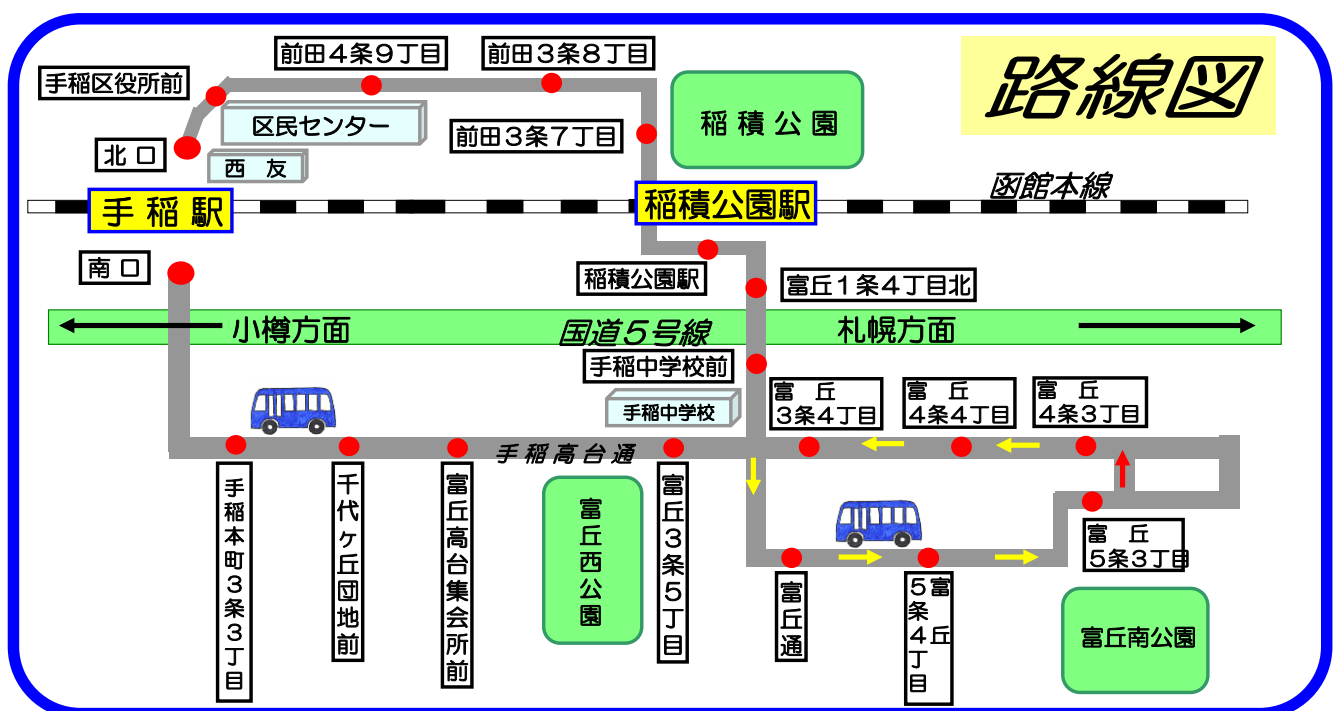

手稲高台シャトルバス時刻表

《JR手稲駅南口 → JR手稲駅北口》

手稲駅南口	9:00	11:00	14:00	16:00
手稲本町3条3丁目	4	4	4	4
千代ヶ丘団地前	5	5	5	5
富丘高台集会所前	6	6	6	6
富丘3条5丁目	7	7	7	7
富丘通	8	8	8	8
富丘5条4丁目	9	9	9	9
富丘5条3丁目	10	10	10	10
富丘4条3丁目	13	13	13	13
富丘4条4丁目	14	14	14	14
富丘3条4丁目	15	15	15	15
手稲中学校前	16	16	16	16
富丘1条4丁目北	18	18	18	18
稲積公園駅	19	19	19	19
前田3条7丁目	21	21	21	21
前田3条8丁目	23	23	23	23
前田4条9丁目	24	24	24	24
手稲区役所前	27	27	27	27
手稲駅北口	9:31	11:31	14:31	16:31

《JR手稲駅北口 → JR手稲駅南口》

手稲駅北口	9:50	11:50	14:50	16:50
手稲区役所前	50	50	50	50
前田4条9丁目	53	53	53	53
前田3条8丁目	54	54	54	54
前田3条7丁目	56	56	56	56
稲積公園駅	58	58	58	58
富丘1条4丁目北	59	59	59	59
手稲中学校前	10:01	12:01	15:01	17:01
富丘通	2	2	2	2
富丘5条4丁目	3	3	3	3
富丘5条3丁目	4	4	4	4
富丘4条3丁目	7	7	7	7
富丘4条4丁目	8	8	8	8
富丘3条4丁目	9	9	9	9
富丘3条5丁目 ↓	11	11	11	11
富丘高台集会所前	12	12	12	12
千代ヶ丘団地前	13	13	13	13
手稲本町3条3丁目	14	14	14	14
手稲駅南口	10:21	12:21	15:21	17:21

※お盆8月13日～15日と正月12月29日～1月3日まで曜日に問わず運休致します。

【平日のみ運行。土・日・祝日は運休致します。】

ジェイ・アール北海道バス

手100

手稲高台通 シャトルバス

- ※ 平日のみ運行です。
- ※ 土曜・日曜・祝日は運休です。

※お盆8月13日~15日と正月12月29日~1月3日まで曜日に関わらず運休致します。

運賃(全区間) おとな170円/こども90円

※敬老優待乗車証、札幌市福祉乗車証もご利用頂けます。

JTB ジェイ・アール北海道バス 手稲営業所 011-681-3637